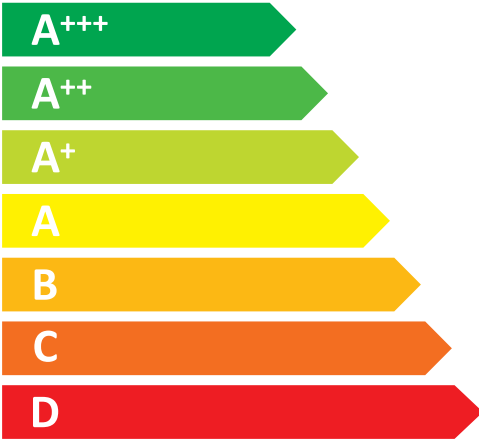

ENERG
енергия · ενεργεια

Bosch

WQG245APPL

ENERGIA · ЕНЕРГИЯ · ΕΝΕΡΓΕΙΑ
ENERGIJA · ENERGY · ENERGIE
ENERGI

258
kWh/annum

176
min/cycle*

9,0
kg

64
dB